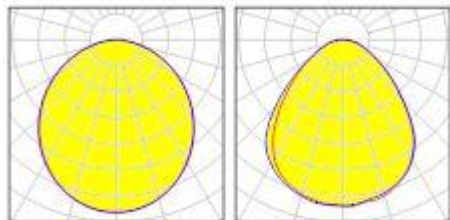

Чертеж и габаритные размеры

Чертеж светильника АВРОРА

КСС

AVRORA-32/OPAL-SAND

AVRORA-32/PRISMA

Назначение

Светильники серии АВРОРА предназначены для организации общего искусственного освещения общественных, офисных и административных помещений. Допускается применение этих светильников и для жилых помещений.

Наименование	Технические характеристики	
	АВРОРА-32/OPAL-SAND	АВРОРА-32/PRISMA
Потребляемая мощность светильника, Вт	32	
Световой поток СИД, лм	4600	
Световой поток светильника, лм	3600	
Класс светораспределения по ГОСТ Р 54350	П	
Тип КСС по ГОСТ Р 54350	Д	
Коэффициент мощности	более 0,9	
Коэффициент пульсации, %	менее 5%	
Цветовая температура, К	4000 / 5000	
Индекс цветопередачи, Ra	более 80	
Класс защиты, IP по ГОСТ 14254-96	IP20	
Климатическое исполнение по ГОСТ 15150-69	УХЛ	
Категория размещения по ГОСТ 15150-69	4	
Кол-во шт. в упаковке	2	
Размеры светильника, мм	595x595x25	
Габаритные размеры упаковки, мм	620x600x55	
Объем упаковки, м ³	0,02	
Масса светильника/упаковки, кг	2,2/4,9	
Гарантия	3 года	