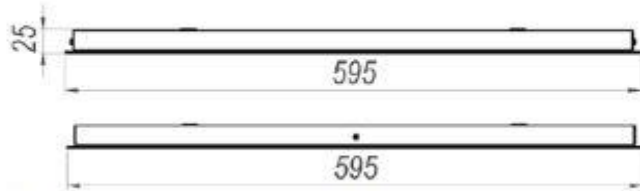

Чертеж и габаритные размеры

Чертеж светильника АВРОРА

КСС

AVRORA-32/OPAL-SAND

AVRORA-32/PRISMA

Назначение

Светильники серии АВРОРА предназначены для организации общего искусственного освещения общественных, офисных и административных помещений. Допускается применение этих светильников и для жилых помещений.

Наименование	Технические характеристики	
	АВРОРА-32/OPAL-SAND	АВРОРА-32/PRISMA
Потребляемая мощность светильника, Вт	32	
Световой поток СИД, лм	4600	
Световой поток светильника, лм	3600	
Класс светораспределения по ГОСТ Р 54350	П	
Тип КСС по ГОСТ Р 54350	Д	
Коэффициент мощности	более 0,9	
Коэффициент пульсации, %	менее 5%	
Цветовая температура, К	4000 / 5000	
Индекс цветопередачи, Ra	более 80	
Класс защиты, IP по ГОСТ 14254-96	IP20	
Климатическое исполнение по ГОСТ 15150-69	УХЛ	
Категория размещения по ГОСТ 15150-69	4	
Кол-во шт. в упаковке	2	
Размеры светильника, мм	595x595x25	
Габаритные размеры упаковки, мм	620x600x55	
Объем упаковки, м ³	0,02	
Масса светильника/упаковки, кг	2,2/4,9	
Гарантия	3 года	