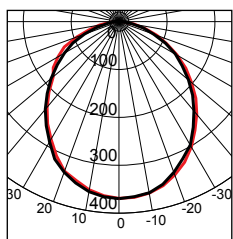

Класс светораспределения по ГОСТ Р 54350 – П.  
Тип КСС – Д.

ЛПО 4x18-CSVT/OPAL-R

Наименование	Наименование ПРА	Коэффициент пульсации светильника, %	Мощность, Вт	Посадочные размеры светильника, мм	Кол-во шт. в упаковке	Масса 1 шт./упаковки не более, кг	Габаритные размеры упаковки, мм	Объем упаковки, м <sup>3</sup>	Артикул для заказа
■ ЛПО 4x18-CSVT/OPAL-VS	VOSSLOH SCHWABE	менее 5	4x18	620x620x80	2	3,3/7,3	635x630x180	0,072	ЦБ000000956
■ ЛПО 4x18-CSVT/OPAL	ЭПРА	менее 17	4x18	620x620x80	2	3,3/7,3	635x630x180	0,072	ЦБ000000731
■ ЛПО 4x18-CSVT/OPAL-EM	электромагнитный ПРА	-	4x18	620x620x80	2	4,1/8,9	635x630x180	0,072	ЦБ000003753