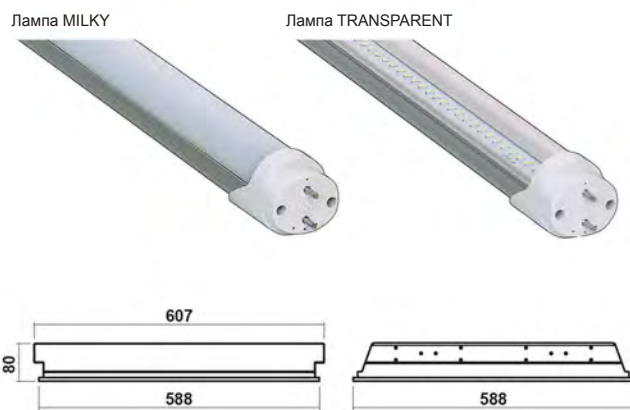

Наименование	Мощность, Вт	Потребляемая мощность, Вт	Световой поток, лм	Кол-во шт. в упаковке	Масса светильника/упаковки, кг	Габаритные размеры упаковки, мм	Объем упаковки, м³
■ CSVT Belluce-38/rastr/DR-2/MILKY	4x9	38	3200	1	2,9/3,4	640x610x90	0,04
■ CSVT Belluce-38/rastr/DR-2/TRANSPARENT	4x9	38	3500	1	2,9/3,4	640x610x90	0,04
■ CSVT Belluce-38/rastr-2/MILKY	4x10	40	3200	1	2,9/3,4	640x610x90	0,04
■ CSVT Belluce-38/rastr-2/TRANSPARENT	4x10	40	3500	1	2,9/3,4	640x610x90	0,04