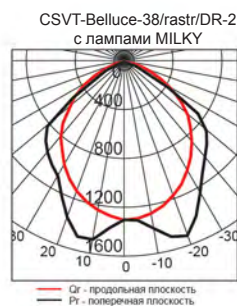

Наименование	Мощность, Вт	Потребляемая мощность, Вт	Световой поток, лм	Кол-во шт. в упаковке	Масса светильника/упаковки, кг	Габаритные размеры упаковки, мм	Объем упаковки, м³
■ CSVT Belluce-38/rastr/DR-2/MILKY	4x9	38	3200	1	2,9/3,4	640x610x90	0,04
■ CSVT Belluce-38/rastr/DR-2/TRANSPARENT	4x9	38	3500	1	2,9/3,4	640x610x90	0,04
■ CSVT Belluce-38/rastr-2/MILKY	4x10	40	3200	1	2,9/3,4	640x610x90	0,04
■ CSVT Belluce-38/rastr-2/TRANSPARENT	4x10	40	3500	1	2,9/3,4	640x610x90	0,04