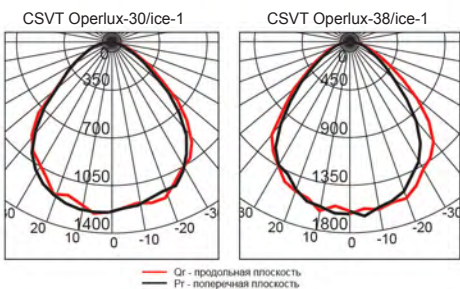

Светильники светодиодные встраиваемые серии CSVТ Operlux 595x595 с рассеивателем ice

Светильники CSVТ Operlux 595x595 предназначены для общего освещения общественных зданий и других аналогичных помещений. Допускается применение светильников для освещения жилых помещений.

CSVТ Operlux-38/ice-1

CSVТ Operlux-44/ice/R-1

Светильники CSVТ Operlux 595x595 монтируются в подвесные потолки типа «Армстронг». Светильники комплектуются пластиковым рассеивателем ice или рассеивателем в металлической рамке ice/R.