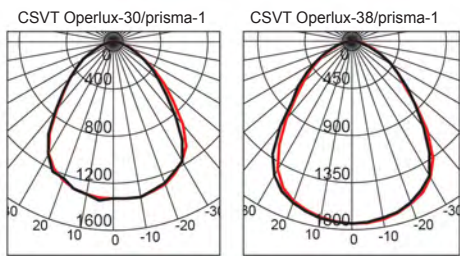

# Светильники светодиодные встраиваемые серии CSVT Operlux 595x595 с рассеивателем prisma

Светильники CSVT Operlux 595x595 предназначены для общего освещения общественных зданий и других аналогичных помещений. Допускается применение светильников для освещения жилых помещений.

CSVT Operlux-38/prisma-1

CSVT Operlux-44/prisma/R-1

Светильники CSVT Operlux 595x595 монтируются в подвесные потолки типа «Армстронг». Светильники комплектуются пластиковым рассеивателем prisma или рассеивателем в металлической рамке prisma/R.

Коэффициент мощности – более 0,95.

Класс светораспределения по ГОСТ Р 54350 – П.

Тип КСС – Д.

Коэффициент пульсации – менее 1%.

Цветовая температура – 4000К, 4500 К, 5000 К.

Индекс цветопередачи Ra – более 80.