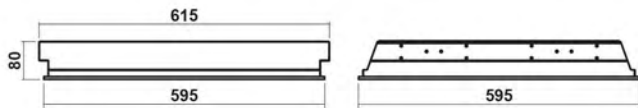

Светильники CSVT Operlux 595x595 монтируются в подвесные потолки типа «Армстронг». Светильники комплектуются пластиковым рассеивателем prisma или рассеивателем в металлической рамке prisma/R.

Светильники предназначены для работы в сети переменного тока с номинальным напряжением $220\text{ В} \pm 10\%$, частоты 50-60 Гц.

Устойчивость к механическим воздействиям по группе М1 по ГОСТ 17516.1-90.

Коэффициент мощности – более 0,95.

Класс светораспределения по ГОСТ Р 54350 – П.

Тип КСС – Д.

Коэффициент пульсации – менее 1%.

Цветовая температура – 4000К, 4500 К, 5000 К.

Индекс цветопередачи Ra – более 80.

Гарантия на светильники, укомплектованные источниками питания LED HELVAR, составляет 5 лет, в остальных случаях – 3 года.

IES-файл можно получить при обращении в офис ЗАО «Центрстройсвет».