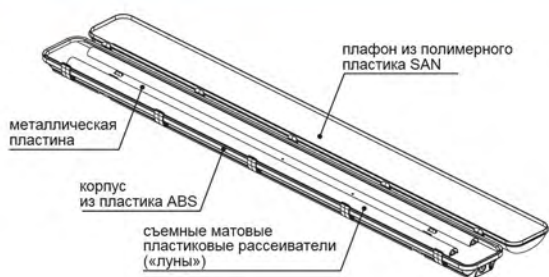

Светильники светодиодные пылевлагозащищённые серии CSVT Slim

Светильники светодиодные пылевлагозащищённые серии CSVT Slim предназначены для общего освещения помещений с высокой концентрацией пыли и влаги, таких как: душевые кабины, закрытые бассейны, склады, производственные цеха и т.п.

CSVT Slim-38

Корпус светильника CSVT Slim изготовлен из пластика ABS. Светодиодные линейки и источник питания LED смонтированы на съёмной металлической пластине.

Для комфортного освещения светодиодные линейки закрыты съёмными матовыми пластиковыми рассеивателями «лунами». Светильник комплектуется прозрачным плафоном из полимерного пластика SAN. Плафон крепится на корпус светильника пластиковыми защёлками.