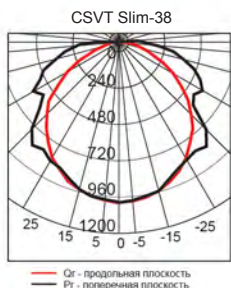

Наименование	Потребляемая мощность, Вт	Световой поток СИД, лм	Световой поток светильника с «лунами»/без «лун», лм	Кол-во шт. в упаковке	Масса светильника/упаковки, кг	Габаритные размеры упаковки, мм	Объем упаковки, м ³
■ CSVT Slim-38	38	4360	3400/4000	1	1,5/1,8	1280x130x70	0,012