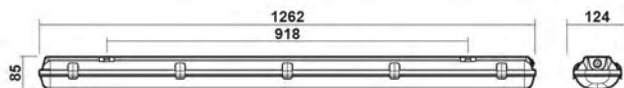

Наименование	Потребляемая мощность, Вт	Световой поток СИД, лм	Световой поток светильника с «лунами»/без «лун», лм	Кол-во шт. в упаковке	Масса светильника/упаковки, кг	Габаритные размеры упаковки, мм	Объем упаковки, м ³
■ CSVT Slim-38	38	4360	3400/4000	1	1,5/1,8	1280x130x70	0,012