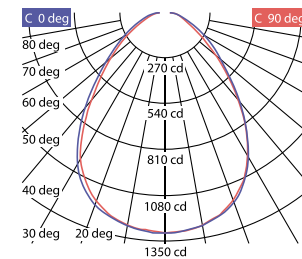

«Опал»

«Призма»

«Колотый лед»

Светодиоды

Светодиоды SAMSUNG

Кривые силы света

Наименование	Мощность, Вт	A × B × C × H, мм	Размер упаковки, мм	Объем упак., м³	Масса нетто, кг	Масса брутто, кг	PFC
ДВО-13-33-021 Люмсвет LED	33	595×595×615×92,5	600×625×94	0,035	3,2	3,8	≥ 0,96
ДВО-13-33-022 Люмсвет LED	33	595×595×615×92,5	600×625×94	0,035	3,2	3,8	≥ 0,96
ДВО-13-33-023 Люмсвет LED	33	595×595×615×92,5	600×625×94	0,035	3,2	3,8	≥ 0,96
ДВО-13-33-024 Люмсвет LED	33	595×595×615×92,5	600×625×94	0,035	3,0	3,6	≥ 0,96
ДВО-13-33-025 Люмсвет LED	33	595×595×615×92,5	600×625×94	0,035	3,0	3,6	≥ 0,96
ДВО-13-33-026 Люмсвет LED	33	595×595×615×92,5	600×625×94	0,035	3,0	3,6	≥ 0,96