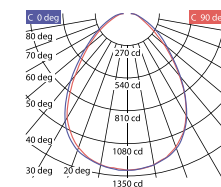

### Кривые силы света

Наименование	Мощность, Вт	A × B × C × H, мм	Размер упаковки, мм	Объем упак., м³	Масса нетто, кг	Масса брутто, кг	PFC
ДВО-13-33-121 Люмсвет LED	33	588×588×634×97,5	600×640×210	0,035	3,1	3,7	≥ 0,96
ДВО-13-33-122 Люмсвет LED	33	588×588×634×97,5	600×640×210	0,035	3,1	3,7	≥ 0,96
ДВО-13-33-123 Люмсвет LED	33	588×588×634×97,5	600×640×210	0,035	3,1	3,7	≥ 0,96
ДВО-13-33-221 Люмсвет LED	33	588×588×634×97,5	600×640×210	0,035	4,1	4,7	≥ 0,96
ДВО-13-33-222 Люмсвет LED	33	588×588×634×97,5	600×640×210	0,035	4,1	4,7	≥ 0,96
ДВО-13-33-223 Люмсвет LED	33	588×588×634×97,5	600×640×210	0,035	4,1	4,7	≥ 0,96